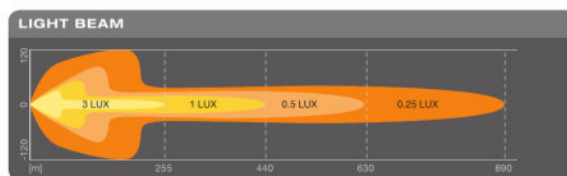

Fotometrické údaje

Světelný tok	5500 lm
Teplota chromatičnosti	6000 K

Rozměry & váha

Váha výrobku	2100,00 g
Délka	0,0 mm

Životnost

Životnost Tc	5000 h
Záruka	5 years

Další údaje o produktu

Luminous intensity distribution