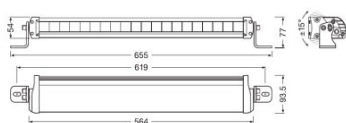

Fotometrické údaje

Světelný tok	5500 lm
Teplota chromatičnosti	6000 K

Rozměry & váha

Váha výrobku	2100,00 g
Délka	0,0 mm

Životnost

Životnost Tc	5000 h
Záruka	5 years

Další údaje o produktu

Luminous intensity distribution