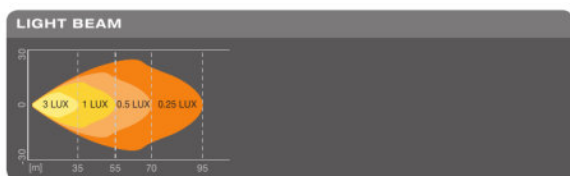

Další údaje o produktu

Luminous intensity distribution

Konektor pro lampu	Wire Kit

Vlastnosti

Technologie	LED

Certifikáty & standardy

Standardy	ECE R10
Povolání – schválení	E6 approval
Druh ochrany	IP67

Kategorizace specifická pro danou zemi

Odkaz na objednávku	LEDDL101-WD

Logistická data

Zkratka produktu	851220009000

Environmental information

Date of Declaration	21-12-2021
Primary Article Identifier	4052899595279