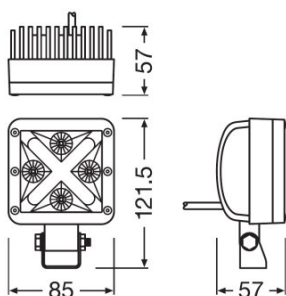

Cube MX85-WD

Silné LED, kvalitní a odolné

2 LED světelné funkce

Pracovní světlo a stylové světlo ve tvaru X

Osvětleno do vzdálenosti až 55 metrů

Vylepšené osvětlení blízkého okolí

Úhel světelného kužele 43.5°

Technický list výrobku

Technické údaje

Informace o produktu

Odkaz na objednávku	LEDDL101-WD
Aplikace (specifikace kategorie a produktu)	Použití pracovního světla

Parametry

Jmenovité napětí	12,0 V
Jmenovitý výkon	20 W

Fotometrické údaje

Světelný tok	1250 lm
Teplota chromatičnosti	6000 K
Vzdálenost s intenzitou osvětlení 1lx	55 m

Rozměry & váha

Váha výrobku	500,00 g
Délka	85,0 mm
Šířka	57,0 mm
Výška	121,0 mm

Životnost

Životnost Tc	5000 h
Záruka	5 years