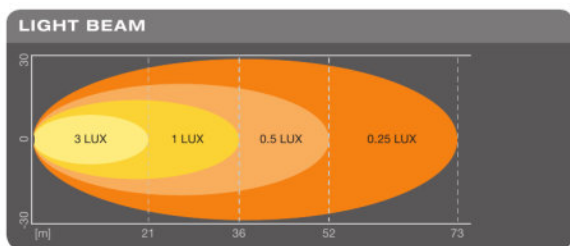

Fotometrické údaje

Světelný tok	1100 lm
Teplota chromatičnosti	2700 K

Rozměry & váha

Váha výrobku	400,00 g
Délka	0,0 mm

Životnost

Životnost Tc	5000 h
Záruka	5 years

Další údaje o produktu

Luminous intensity distribution