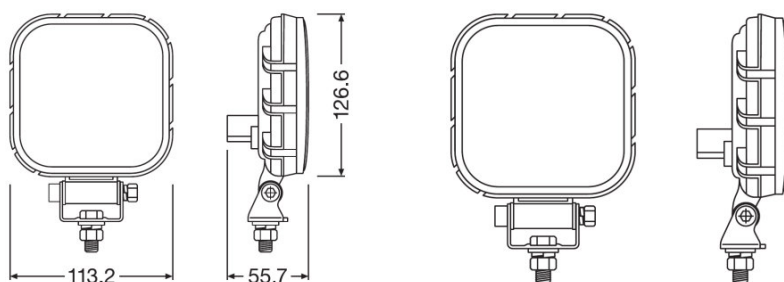

Technický list výrobku

Technické údaje

Informace o produktu

Odkaz na objednávku	LEDDL109-WD
Aplikace (specifikace kategorie a produktu)	Additional reversing light

Parametry

Jmenovité napětí	12/24 V
Jmenovitý výkon	15,00 W
Testovací napětí	13,2 V

Fotometrické údaje

Světelný tok	1100 lm
Teplota chromatičnosti	2700 K

Rozměry & váha

Váha výrobku	400,00 g
Délka	0,0 mm

Životnost

Životnost Tc	5000 h
Záruka	5 years

Další údaje o produktu

Luminous intensity distribution