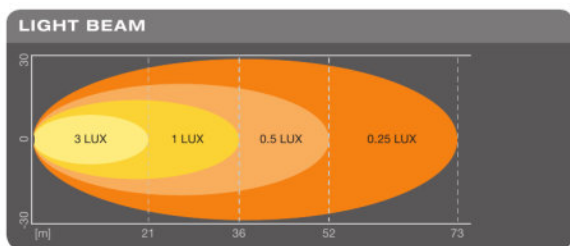

Další údaje o produktu

Luminous intensity distribution

Konektor pro lampu	DT Connector

Vlastnosti

Technologie	LED

Certifikáty & standardy

Standardy	ECE R10, R23

Povolení – schválení	E9 approval

Druh ochrany	IP69K

Kategorizace specifická pro danou zemi

Odkaz na objednávku	LEDDL108-WD

Logistická data

Zkratka produktu	851220009000

Environmental information

Date of Declaration	26-11-2021

Primary Article Identifier	4062172105712