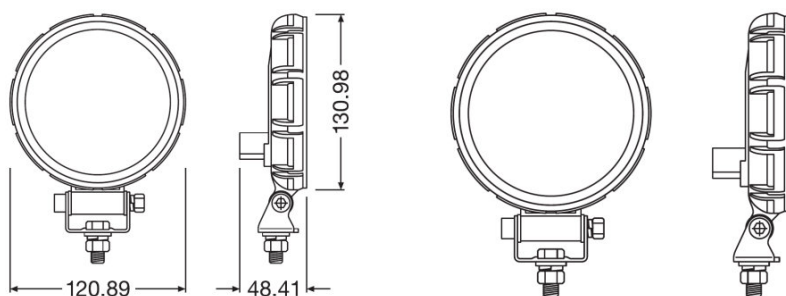

#### Informace o produktu

Odkaz na objednávku	LEDDL108-WD
Aplikace (specifikace kategorie a produktu)	Additional reversing light

#### Rozměry & váha

Váha výrobku	360,00 g
Délka	0,0 mm