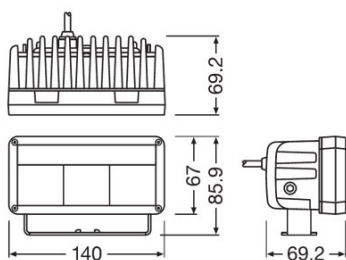

Technický list výrobku

Technické údaje

Informace o produktu

Odkaz na objednávku	LEDDL102-WD
Aplikace (specifikace kategorie a produktu)	Použití pracovního světla

Parametry

Jmenovité napětí	12/24 V
Jmenovitý výkon	30 W
Testovací napětí	13,5 V

Fotometrické údaje

Světelný tok	2000 lm
Teplota chromatičnosti	6000 K
Vzdálenost s intenzitou osvětlení 1lx	60 m

Rozměry & váha

Váha výrobku	730,00 g
Délka	140,0 mm
Šířka	73,0 mm
Výška	86,0 mm

Životnost

Životnost Tc	5000 h
Záruka	5 years