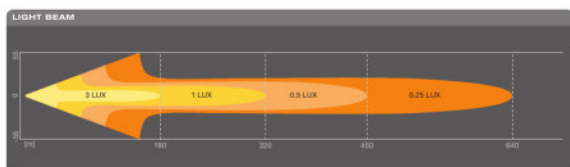

Další údaje o produktu

Luminous intensity distribution

Konektor pro lampu	DT Connector

Vlastnosti

Technologie	LED

Certifikáty & standardy

Standardy	ECE R10, R112
Povolení – schválení	Homologace E4
Druh ochrany	IP67

Kategorizace specifická pro danou zemi

Odkaz na objednávku	LEDDL103-CB

Logistická data

Zkratka produktu	851220009000

Environmental information

Date of Declaration	25-11-2021
Primary Article Identifier	4052899595354