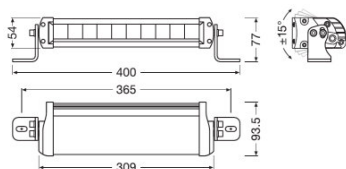

Fotometrické údaje

Světelný tok	2700 lm
Teplota chromatičnosti	6000 K
Vzdálenost s intenzitou osvětlení 1lx	320 m

Rozměry & váha

Váha výrobku	1200,00 g
Délka	400,0 mm
Šířka	94,0 mm
Výška	77,0 mm

Životnost