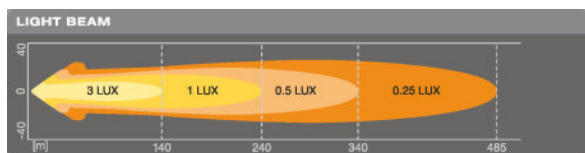

Další údaje o produktu

Luminous intensity distribution

Konektor pro lampu	Open wire
Produktová poznámka	Beam Pattern: Wide

Vlastnosti

Technologie	LED ¹⁾

¹⁾ Light-emitting diode application

Certifikáty & standardy

Standardy	ECE R10, R112
Povolení – schválení	Homologace E4
Druh ochrany	IP67

Kategorizace specifická pro danou zemi

Odkaz na objednávku	LEDDL119-WD

Logistická data

Zkratka produktu	851220009000

Environmental information