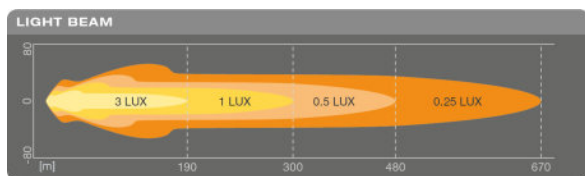

Fotometrické údaje

Světelný tok	3000 lm
Teplota chromatičnosti	6000 K
Vzdálenost s intenzitou osvětlení 1lx	300 m

Informace o LED modulech

Počet LED v modulu	6/12
--------------------	------

Rozměry & váha

Váha výrobku	2300,00 g
Délka	176 mm
Šířka	126 mm
Výška	201 mm

Životnost

Životnost Tc	5000 h
Záruka	5 years

Další údaje o produktu

Luminous intensity distribution

Konektor pro lampu	Open wire
Produktová poznámka	Beam Pattern: Combo