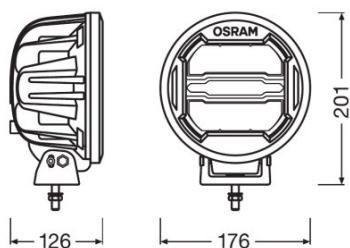

Technický list výrobku

Technické údaje

Informace o produktu

Odkaz na objednávku	LEDDL111-CB
Aplikace (specifikace kategorie a produktu)	Additional high beam and position light

Parametry

Jmenovité napětí	12/24 V
Jmenovitý výkon	39/1 W
Testovací napětí	13,5 V

Váha výrobku	2300,00 g
Délka	176 mm
Šířka	126 mm
Výška	201 mm

Životnost

Životnost Tc	5000 h
Záruka	5 years

Další údaje o produktu

Luminous intensity distribution

Konektor pro lampu	Open wire
Produktová poznámka	Beam Pattern: Combo