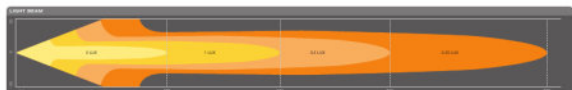

Další údaje o produktu

Luminous intensity distribution

Konektor pro lampu	DT Connector

Vlastnosti

Technologie	LED

Certifikáty & standardy

Standardy	ECE R10, R112
Povolení – schválení	Homologace E4
Druh ochrany	IP67

Kategorizace specifická pro danou zemi

Odkaz na objednávku	LEDDL104-CB

Logistická data

Zkratka produktu	851220009000

Environmental information

Date of Declaration	25-11-2021
Primary Article Identifier	4052899595392