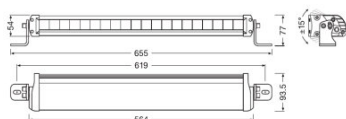

Fotometrické údaje

Světelný tok	5500 lm
Teplota chromatičnosti	6000 K
Vzdálenost s intenzitou osvětlení 1lx	440 m

Rozměry & váha

Váha výrobku	2100,00 g
Délka	655,0 mm
Šířka	94,0 mm
Výška	77,0 mm

Životnost