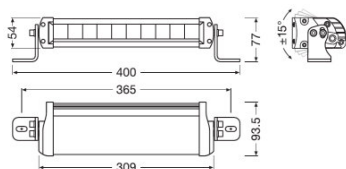

Fotometrické údaje

Světelný tok	2700 lm
Teplota chromatičnosti	6000 K
Vzdálenost s intenzitou osvětlení 1lx	360 m

Rozměry & váha

Váha výrobku	1200,00 g
Délka	400,0 mm
Šířka	94,0 mm
Výška	77,0 mm

Životnost