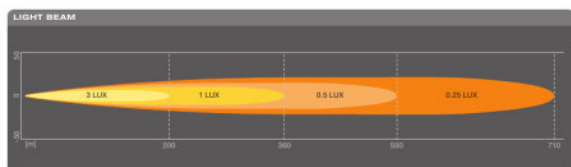

Další údaje o produktu

Luminous intensity distribution

Konektor pro lampu	DT Connector

Vlastnosti

Technologie	LED

Certifikáty & standardy

Standardy	ECE R10, R112
Povolání – schválení	Homologace E4
Druh ochrany	IP67

Kategorizace specifická pro danou zemi

Odkaz na objednávku	LEDDL103-SP

Logistická data

Zkratka produktu	851220009000

Environmental information

Date of Declaration	25-11-2021
Primary Article Identifier	4052899595330