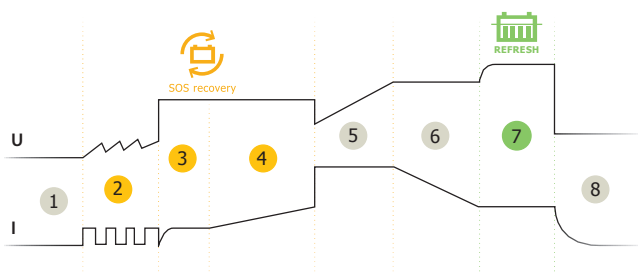

GYSFLASH 6.12 je speciálně navržena pro nabíjení 12V baterií malých strojů, jako všechny typy automobilů, motocyklů, nebo vodních skútrů. Je vybavena 7-krokovou inteligentní křivkou, poskytující optimální nabíjení, a nabíjí rychleji než tradiční nabíječky.

## 100% AUTOMATICKÉ NABÍJENÍ

- 8-kroková nabíjecí křivka zajišťuje maximální výkon a životnost akumulátoru.
- Obnovuje hluboce vybité baterie >2V (SOS Recovery ).

- 1 Analýza
- 2 Obnovení
- 3 Test
- 4 Desulfatace
- 5 Nabíjení
- 6 Absorpce
- 7 Volba «Refresh»
- 8 Údržba nabíjení

## ERGONOMICKÁ

- Je kompaktní, lehká a přenosná.
- Rychlé připojení vodotěsného konektoru.
- Odolnost vůči prachu a vodě (IP65 - voděodolná).
- Se může připevnit na zdi.

Součástí  
dodávky:

Svorky  
(45 cm)

Očka - M6  
(45 cm)

Samec  
konektor  
(145 cm)