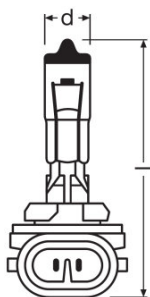

Technický list výrobku

Technické údaje

Parametry

Příkon	31 W ¹⁾
Jmenovité napětí	12,0 V
Jmenovitý výkon	27,00 W
Testovací napětí	13,5 V

¹⁾ Maximální

Fotometrické údaje

Světelný tok	450 lm
Tolerance světelného toku	±15 %

Rozměry & váha

Délka	44,5 mm
Průměr	9 mm
Váha výrobku	11,20 g

Další údaje o produktu

Patice	PGJ13
--------	-------

Certifikáty & standardy

ECE kategorie	H27/2W
---------------	--------

Kategorizace specifická pro danou zemi